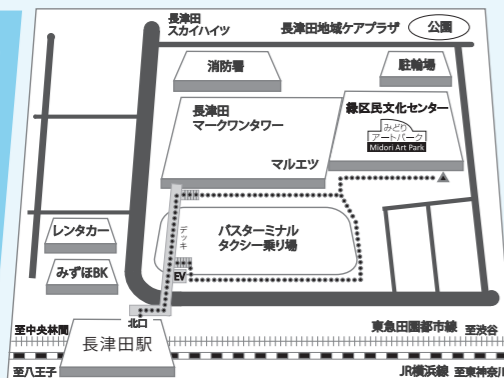

おしゃべりラテン・ナイト

8月8日(土) 18:30 開場 / 19:00 開演 全席指定 [6/11 発売](#)
【入場料】一般 2,500円 / 高校生以下 500円 / 70歳以上・障がい者割引 1,500円
【会場】1F ホール ※未就学児入場不可

避難訓練コンサート 2015

9月27日(日) 13:30 開場 / 14:00 開演 全席自由 [7/11 申込開始予定](#)
【入場料】無料 ※事前申込の上、抽選に当選した方のみご入場が可能です。
【出演】横浜市消防音楽隊【会場】1F ホール

MAP

JR 横浜線、東急田園都市線・こどもの国線「長津田駅」北口より徒歩4分。
※みどりアートパーク(横浜市緑区民文化センター)には専用の駐車場はございません。公共交通機関のご利用をお願いします。
※隣接する駐車場は商業施設が運営管理する駐車場であるため、時間帯によっては大変混雑する場合がございます。
※満車表示がある場合を含め、マークタウン敷地外周辺道路では、駐車入場待ち目的等一切の駐車行為は禁止されておりますのでご注意ください。
※身体障がい者(車イス利用)の方の車のご来館については、あらかじめご相談ください。