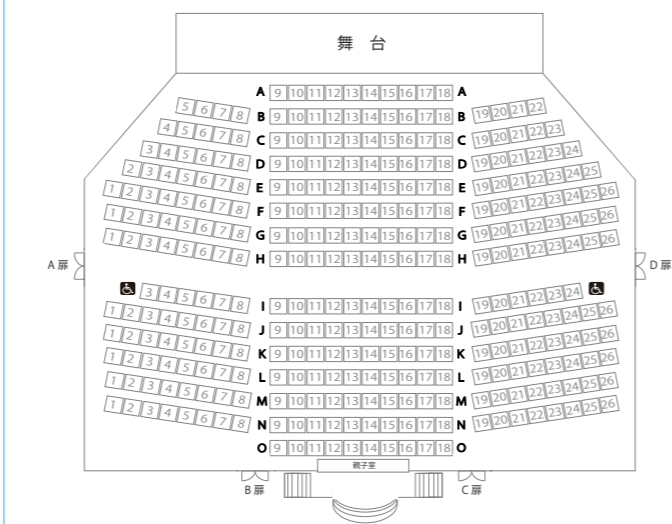

※内容や時間等は変更になる場合がございます。

今後の主催・共催事業のご案内

第五回みどりアートパーク寄席「春風亭一之輔独演会」!

6月7日(日) 13:30 開場 / 14:00 開演 全席指定 [チケット販売中](#)
【入場料】一般 2,500円 / 高校生以下 1,000円 / 70歳以上・障がい者割引 1,500円
【出演】春風亭一之輔、春風亭一左【会場】1F ホール※未就学児入場不可

ロビーコンサート Vol.8 ~梅雨のひとときコンサート~

6月18日(木) 13:00 開場 / 13:30 開演 全席自由
【入場料】無料 ※来場者多数の場合は入場を制限させていただいております。予めご了承ください。
【出演】山田芳恵(フルート)、海野茜(マリンバ)、吉田泰子(ドラム)
【会場】1F ホワイエ

こんにゃく座「みんなで歌のワークショップ」

6月13日(土)、7月4日(土) 13:00 ~ 15:00 [5/29 申込開始](#)
※7/19(日)のオペラ公演を申込みしている親子が対象です。
【参加費】大人 1,000円 / 中学生 500円 / 小学生以下無料【定員】40名
【会場】B1F リハーサル室【お問い合わせ先】NPO法人ぶかぶか TEL: 045-453-8511

おしゃべりジャズ倶楽部 Vol.5 ~映画音楽特集~

6月26日(金) 18:30 開場 / 19:00 開演 全席指定 [チケット販売中](#)
【入場料】一般 2,500円 / 高校生以下 500円 / 70歳以上・障がい者割引 1,500円
【会場】1F ホール ※未就学児入場不可

藤間久子 写真展「日常の風景」

7月15日(水) ~ 20日(月) 10:30 ~ 17:00 (最終日は16:00まで)
【入場料】無料【会場】B1F ギャラリー

ワン・コインコンサート Vol.7

7月17日(金) 13:30 開場 / 14:00 開演 全席自由
【入場料】500円(当日現金支払い)【出演】未定【会場】1F ホール

オペラシアターこんにゃく座「オペラ「口はロボットの口」

7月19日(日) 13:30 開場 / 14:00 開演 全席指定 [5/29 発売](#)
【入場料】大人 3,000円(寄付金付きは4,000円) / 中学生 1,500円 / 小学生以下無料(要整理券)
【会場】1F ホール【お問い合わせ先】NPO法人ぶかぶか TEL: 045-453-8511

おしゃべりラテン・ナイト

8月8日(土) 18:30 開場 / 19:00 開演 全席指定 [6/11 発売](#)
【入場料】一般 2,500円 / 高校生以下 500円 / 70歳以上・障がい者割引 1,500円
【会場】1F ホール ※未就学児入場不可

避難訓練コンサート 2015

9月27日(日) 13:30 開場 / 14:00 開演 全席自由 [7/11 申込開始予定](#)
【入場料】無料 ※事前申込の上、抽選に当選した方のみご入場が可能です。
【出演】横浜市消防音楽隊【会場】1F ホール

施設のご利用について

当館のホール・ギャラリー・リハーサル室・会議室・練習室のご利用(貸館)は、「横浜市市民利用施設予約システム」よりお申込みください。この予約システムをご利用になるには利用者登録が必要です。登録は横浜市在住・在勤・在学の16歳以上の方が対象です。それ以外の方で施設をご利用になりたい場合は当館まで直接お問い合わせください。利用者登録は下記 URL のウェブサイトより可能です。詳しくは横浜市市民利用施設予約システムサービスセンターにお問い合わせください。(TEL: 045-759-3737)
横浜市市民利用施設予約システム《パソコン》<https://yoyaku.city.yokohama.lg.jp/ys/> 《携帯電話》<http://yoyaku.city.yokohama.lg.jp/y/>

MAP