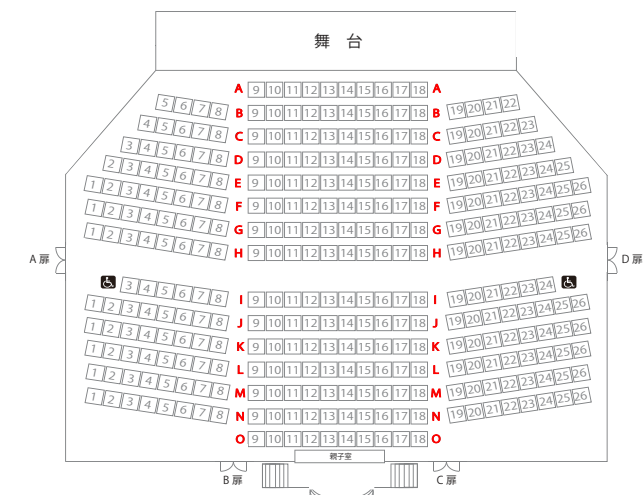

ホール座席表

横浜市緑区民文化センター みどりアートパーク
月間ニュース&イベントスケジュール

2017年9月1日
みどりアートパーク発行

MAP まっぷ September 2017 Vol.48

ワン・コインコンサート Vol.22 ~秋の彩り 音にのせて~

ワンコインで上質な音楽をお送りします。第22回目は今年度みどりアートパーク登録アーティストのお披露目コンサート。秋風のかおる中、癒しと華やかさを感じるフルートと情感豊かなサクソの音色に出会いに来ませんか?フルートとサクソフォン、それぞれのステージをお楽しみください。
【入場料】500円(小学生以上)全席自由
※チケットの販売はございません。当日、現金でお支払いください。
※定員を超えた場合はご入場をお断りいたします。ご了承ください。
【出演】大平治世 / フルード、木村有沙 / サクソフォン
【お問い合わせ】みどりアートパーク TEL045-986-2441 (9:00 ~ 22:00※受付窓口は21:00まで)