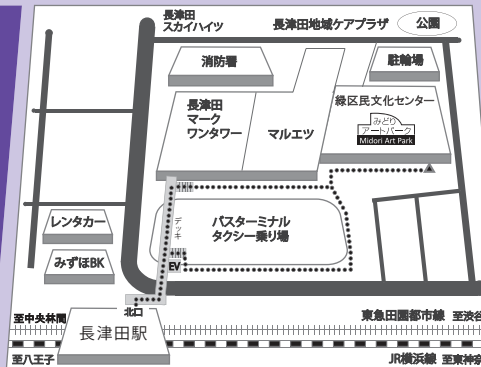

### チリンとドロン+ / 赤ちゃんのはじめての音楽会

10/11 チケット発売

12月16日(土) 10:15 開場 / 10:30 開演 (対象) 1歳~  
12月16日(土) 12:45 開場 / 13:00 開演 (対象) 1歳~  
12月17日(日) 10:15 開場 / 10:30 開演 (対象) 0歳~13か月・これからママになる方  
【入場料】親子2名で1,100円(おとな800円 / こども300円)  
【会場】B1F ギャラリー 【出演】チリンとドロン+(プラス) / チリンとドロン

## MAP