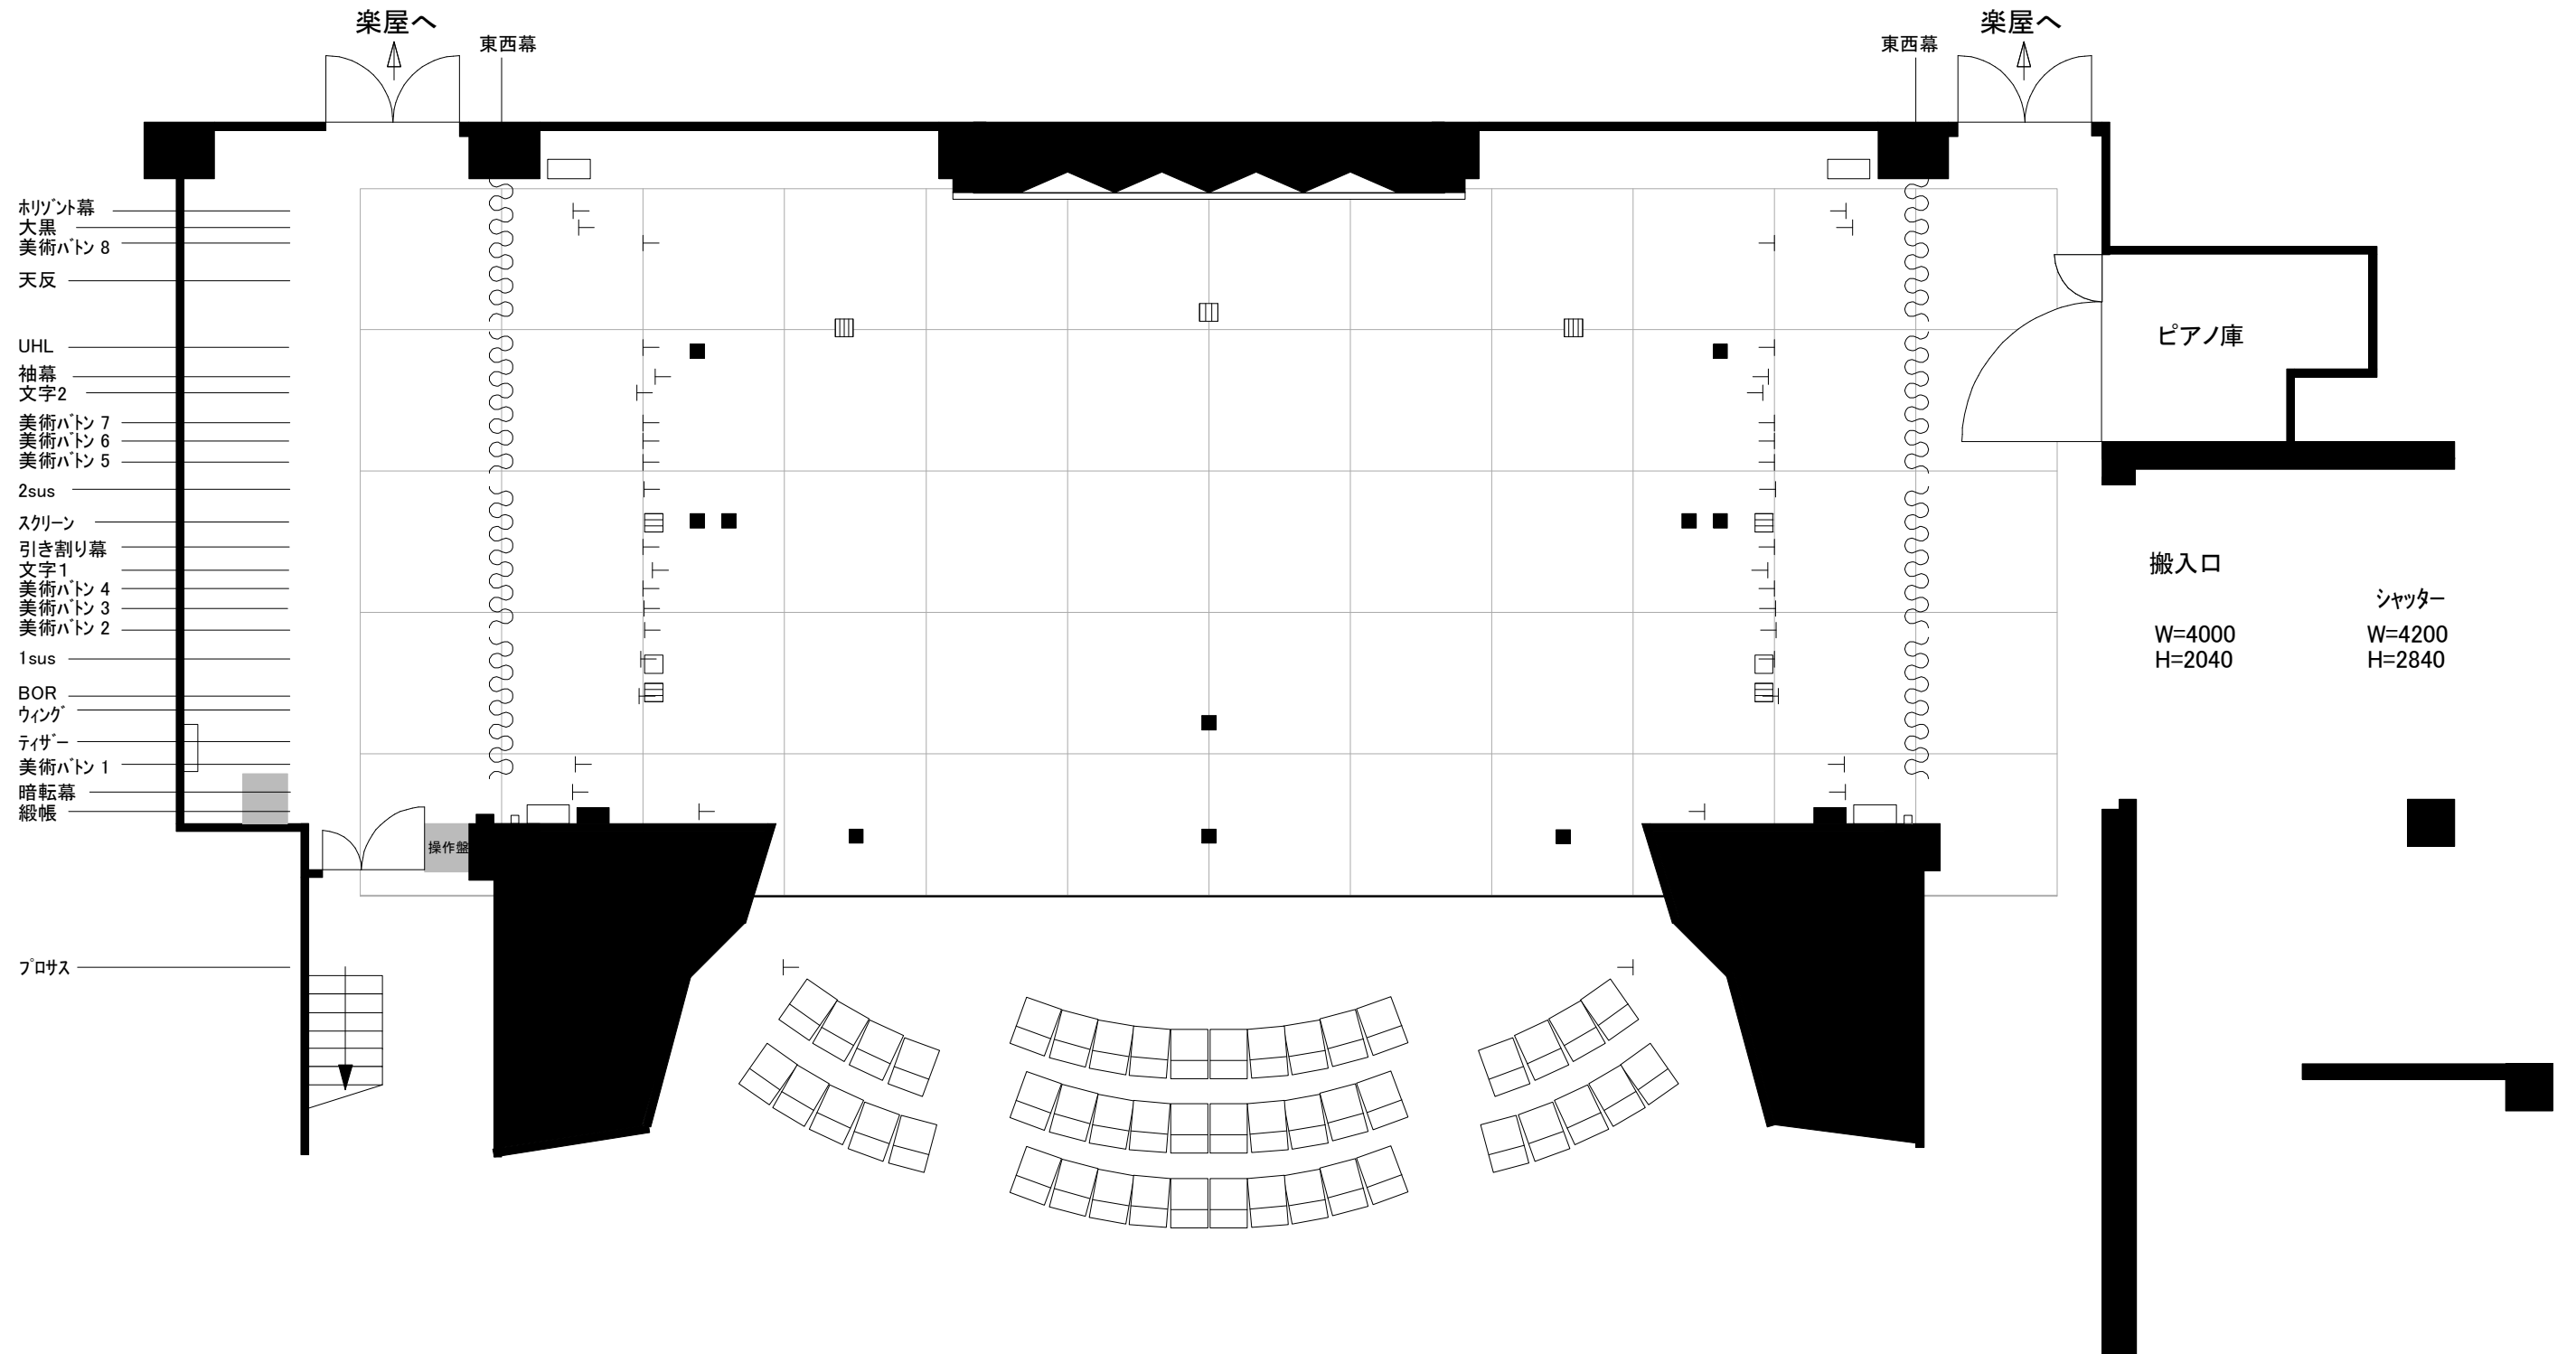

みどりアートパーク ホール

ホール平面図		縮尺 1/100(B4サイズ)
公演日		=1800
公演名		
		舞台高さ=750 プロセ高さ=7000

みどりアートパーク ホール

ホール平面図		縮尺 1/100(B4サイズ)
公演日		
公演名		
		舞台高さ=750 プロセ高さ=7000

1800